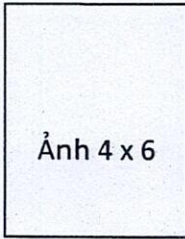

SƠ YẾU LÝ LỊCH

- Họ và tên (chữ in hoa): ..... Nam, nữ: .....
- Ngày, tháng, năm sinh: ..... Dân tộc: .....
- Đơn vị công tác: .....
- Chức vụ công đoàn: .....
- Chức vụ chuyên môn: .....
- Quê quán: .....
- Nơi ở hiện nay: .....
- Điện thoại: ..... Email: .....
- Thành phần gia đình: .....
- Trình độ giáo dục phổ thông: .....
- Trình độ chuyên môn, kỹ thuật, nghiệp vụ: .....
- Trình độ lý luận chính trị: .....
- Ngày, tháng, năm vào Đảng Cộng sản Việt Nam: .....
- Ngày, tháng, năm tham gia Công đoàn Việt Nam: .....
- Ngày, tháng, năm vào làm việc tại cơ quan, đơn vị, doanh nghiệp hiện nay: .....

TÓM TẮT QUÁ TRÌNH CÔNG TÁC

Từ tháng, năm đến tháng, năm	Chức vụ, đơn vị công tác

- Khen thưởng:

- Kỷ luật:

.....Ngày.....tháng.....năm

**XÁC NHẬN CỦA ĐƠN VỊ
NƠI CÔNG TÁC**

NGƯỜI KHAI
(Ký tên, ghi rõ họ tên)